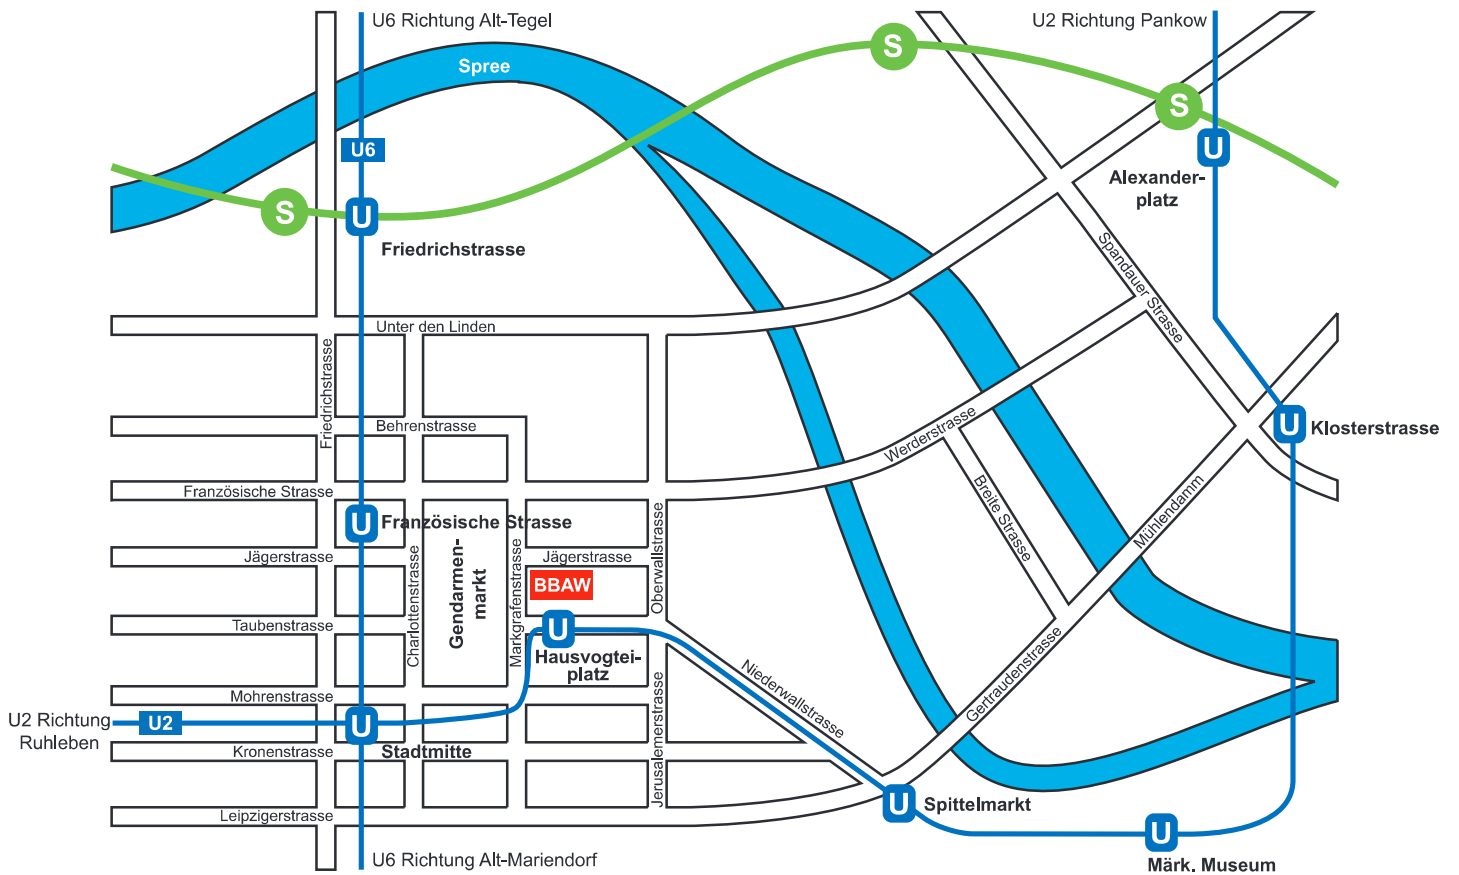

Lageplan:

Berlin-Brandenburgische Akademie der Wissenschaften
Veranstaltungszentrum
Jägerstrasse 22/23
10117 Berlin

Bei Anfahrt mit dem PKW empfehlen wir die Nutzung der umliegenden Parkhäuser

S-Bahn bis Friedrichstrasse
U2 bis Hausvogteiplatz oder Stadtmitte
U6 bis Französische Strasse oder Stadtmitte